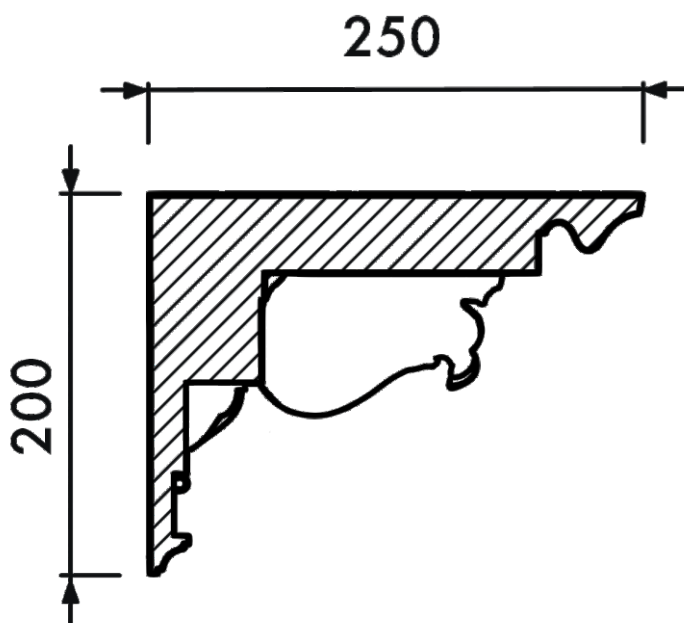

Карниз с декором КД-22

Высота	200 мм
Ширина	250 мм
Длина	1 м
Материал	Гипс